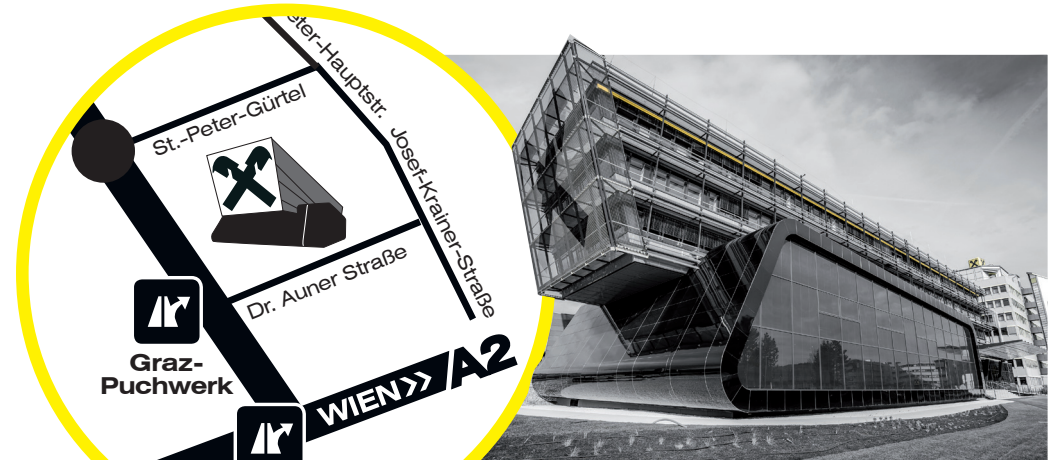

ANFAHRT

RAIFFEISEN-LANDESBANK STEIERMARK AG

Raiffeisen-Platz 1 // 8074 Raaba

Raiffeisen-Landesbank
Steiermark

47.02849°N // 15.49230°E

Am Autobahnkreuz **GRAZ-OST** rechts halten Richtung Zentrum/Graz-Ost // Abfahrt **GRAZ-PUCHWERK** // links abbiegen auf Dr. Auner Straße