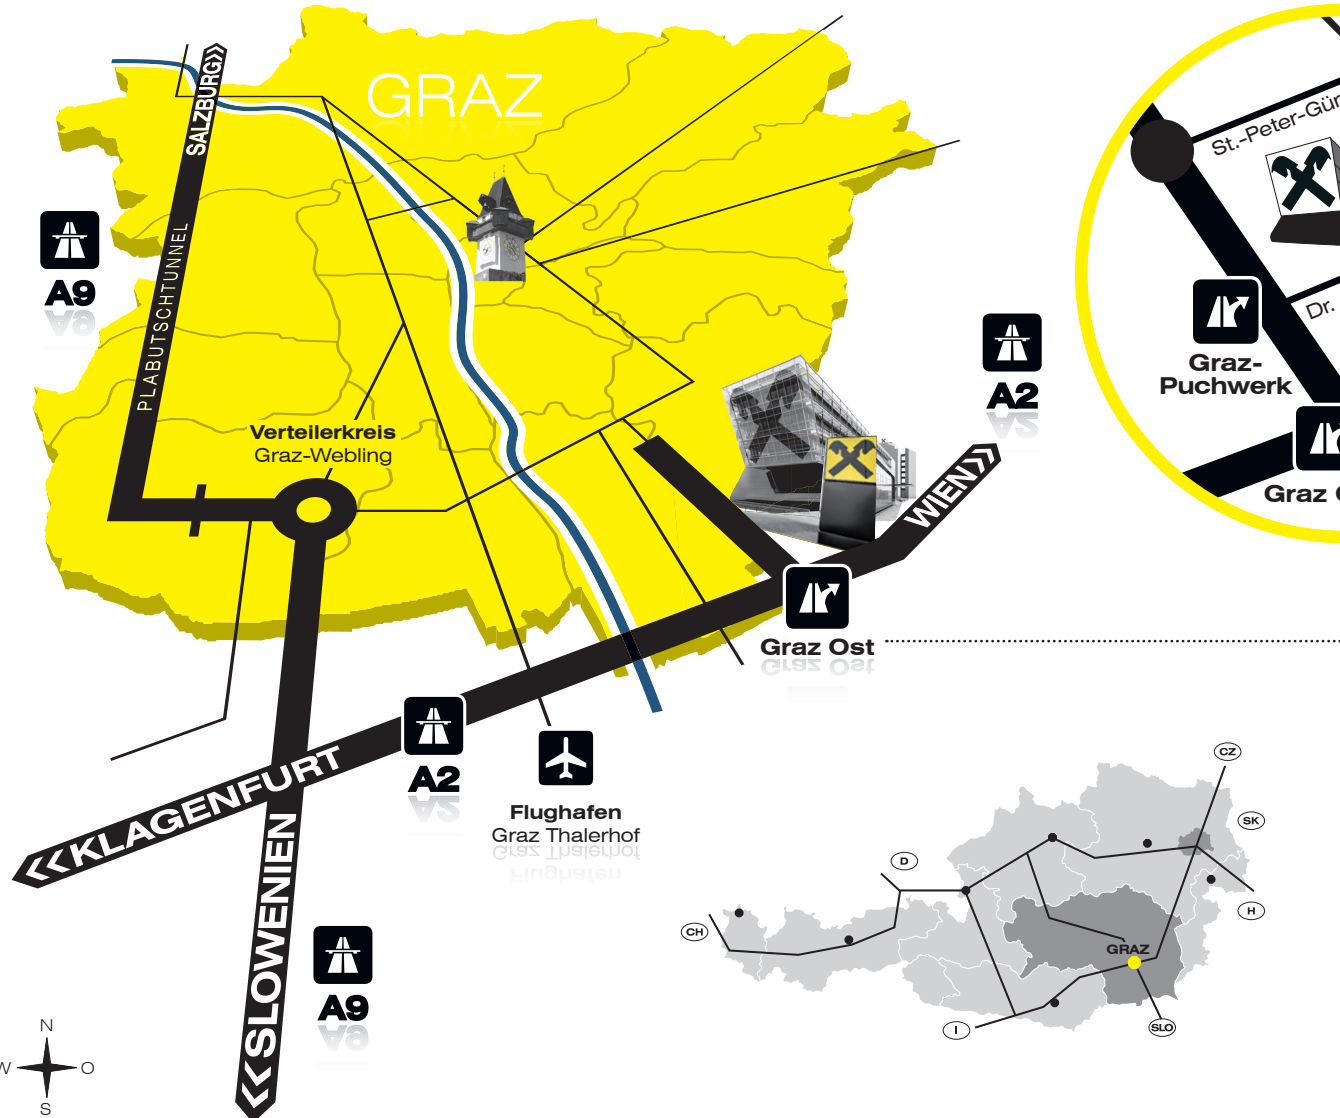

ANFAHRT

RAIFFEISEN-LANDESBANK STEIERMARK AG

Raiffeisen-Platz 1 // 8074 Raaba

Raiffeisen-Landesbank
Steiermark

47.02849°N // 15.49230°E

Am Autobahnkreuz **GRAZ-OST** rechts halten Richtung Zentrum/Graz-Ost // Abfahrt **GRAZ-PUCHWERK** // links abbiegen auf Dr. Auner Straße

PARKEN: P1 Tiefgarage P2 Hochgarage P3 P4 Freifläche

www.raiffeisen.at/steiermark